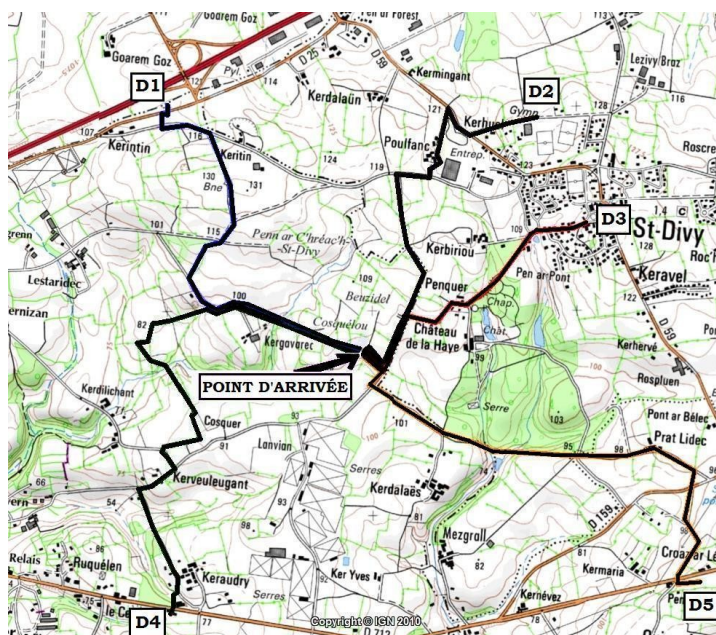

Dimanche 5 juin 2011

Journée mondiale de l'Environnement

Toutes et tous à Lanvian (Guipavas/Saint-Divy) !

Le Collectif GASPARE vous propose une promenade citoyenne et familiale.

Apportez votre pique-nique, votre détermination, votre bonne humeur ET la fête sera au rendez-vous !

Communes	Départ à 10h30	
Kersaint-Plabennec	D1	Aire de co-voiturage
Saint-Thonan	D2	Gymnase de Saint-Divy
Saint-Divy et "extérieurs"	D3	Bourg de St-Divy
Guipavas	D4	Keraudry
La Forest-Landerneau	D5	Les 4 vents

RENDEZ-VOUS à 11h30 sur le site

Nous vous proposons de venir vêtu-e-s aux couleurs de l'autocollant : jaune, rouge et noir

ET d'amener des banderoles "NON A LA CENTRALE"

GASPARE : Garantir l'Avenir Solidaire Par l'Autonomie Régionale Énergétique